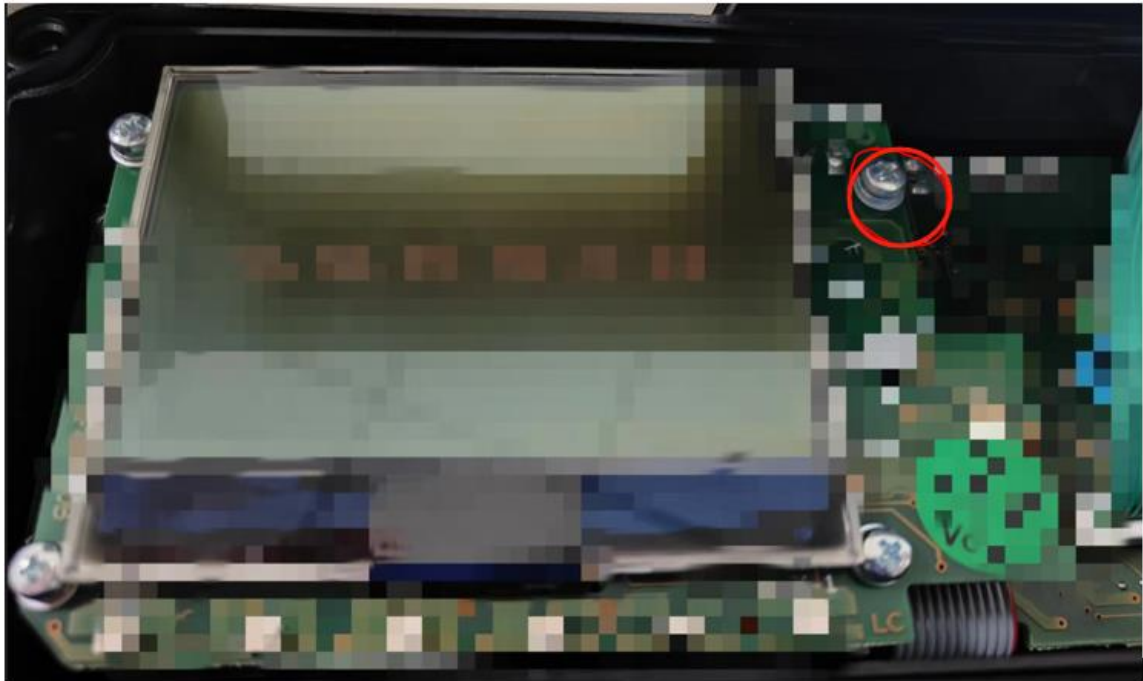

便携式电池的可拆卸性 (适用于前移式叉车)

Information regarding removability and replaceability of portable batteries

(For instrument for reach trucks)

Informations concernant l'amovibilité et la remplaçabilité des batteries portables

(Pour instrument des chariots à mât rétractable)

1. 拆除仪表后盖板四颗螺丝钉。
1. Remove the screws from the instrument panel cover.
1. Retirez les vis du couvercle.

2. 拆掉显示屏里面的四个螺栓。
2. Remove the bolts inside the display screen.
2. Retirez les boulons à l'intérieur de l'écran d'affichage.

3. 打开后盖板，如下红色框处是电池，去除胶之后，即可看到纽扣电池，更换纽扣电池即可。
3. Open the back cover and remove the glue. Then you can see the battery. Replace the battery as needed.
3. Ouvrez le capot arrière et retirez la colle. Ensuite, vous pourrez voir la batterie. Remplacez la batterie si nécessaire.